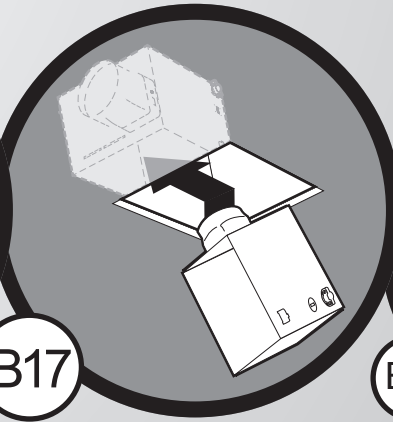

Installation Guide

Bath Ventilator with Light

READ and SAVE THESE INSTRUCTIONS

Guía de instalación

Ventilador para baño con luz

LEA y CONSERVE ESTAS INSTRUCCIONES

Guide d'installation

Ventilateur de salle de bain avec lumière

LIRE ET CONSERVER CES CONSIGNES

SINCE 1886
Hunter[®]

D1

			
Black (fan hot)	White (neutral)	Red (light hot)	Ground
Negro (línea viva de ventilador)	Blanco (neutro)	Rojo (línea viva de luz)	Tierra
Noir (sous tension, ventilateur)	Blanc (neutre)	Rouge (sous tension, lumière)	Mise à la terre